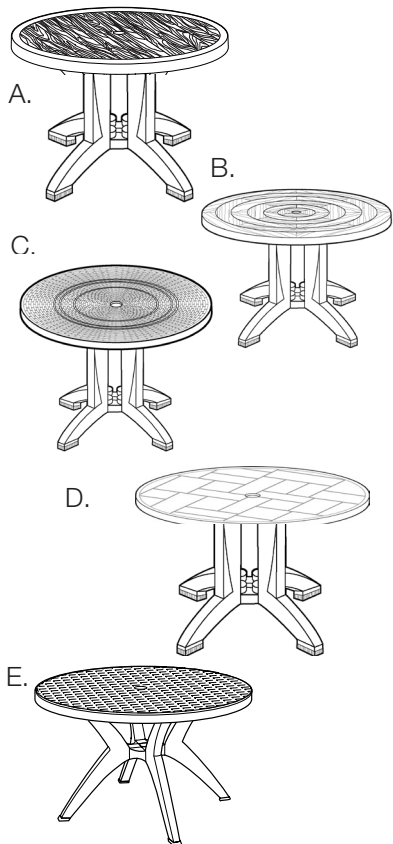

2021 Canada Price List

Description	Reference Number	Color	Pack Weight Each LBS	Pack Volume CU FT	QTY	Suggested List Price $ Ea.

AQUABA TABLES - TABLES SOLD COMPLETE

A. AQUABA 48" Rd Pedestal Table Woodgrain Decor	US243104	WH	44.50	7.90	1	$607.00
B. AQUABA 48" Rd Pedestal Table Teakwood Decor	US921208	TW	44.50	7.90	1	$607.00
C. AQUABA 48" Rd Pedestal Table Wicker Decor	US715037	BZ	44.50	7.90	1	$607.00
D. AQUABA 48" Rd Pedestal Table Toscana Decor	US701102	CH	44.50	7.90	1	$607.00

IBIZA TABLES - TABLES SOLD COMPLETE

E. IBIZA 46" Rd Pedestal Table	US526704	WH	27.80	8.38	1	$367.00
New Color!	US526766	SA	27.80	8.38	1	$393.00
	US526181	FT	27.80	8.38	1	$393.00

CHAISES/LOUNGE CHAIRS

A. JAVA All-Weather Wicker Folding Chair Bronze Frame^{CH}	US356037	BZ	20.10	7.55	2	$585.00
French Taupe Frame^F	CT406181	FT	20.10	7.55	2	$585.00
B. JAVA All-Weather Wicker Chaise Bronze Frame^{CH}	US435037	BZ	32.24	127.71	16	$811.00
	US645237	BZ	37.50	40.44	2	$1,104.00
French Taupe Frame^{CH}	US435181	FT	32.24	127.71	16	$811.00
	US524681	FT	37.50	40.44	2	$1,104.00
C. Java^{CH} All-Weather Wicker Folding Chair Replacement Frame	UT004037	BZ	6.61	1.87	1	$285.00
	UT004181	FT	6.61	1.87	1	$285.00
D. Java^{CH} All-Weather Wicker Chaise Replacement Frame	US456137	BZ	15.40	4.35	1	$562.00
	US456181	FT	15.40	4.35	1	$562.00