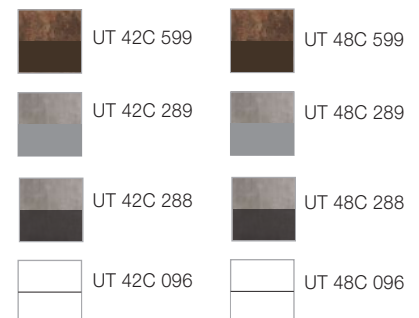

Fiberglass
Reinforced
Technopolymer

Tecnopolímero reforzado con
fibra de vidrio
Technopolymère renforcé en
fibre de verre

Sunset
Armless
Barstool

Sling
is not
replaceable

High quality fabric, no deformation.
Antibacterial and anti UV.
Tela alta calidad, indeformable,
tratada anti UV, anti bacterias.
Toile haute qualité, indéformable,
traitée anti UV e anti bactéries.

See all the options at:
www.grosfillexfurniture.com

Vea todas las opciones en
www.grosfillexfurniture.com
Voir toutes les options sur
www.grosfillexfurniture.com

Sunset 28" Square
Bar Height (Tables sold complete)
Mesas vendidas completas
Tables vendues complètes

Sunset 36" Square
(Tables sold complete)
Mesas vendidas completas
Tables vendues complètes

Sunset 42" & 48" Round
(Tables sold complete)
Mesas vendidas completas
Tables vendues complètes